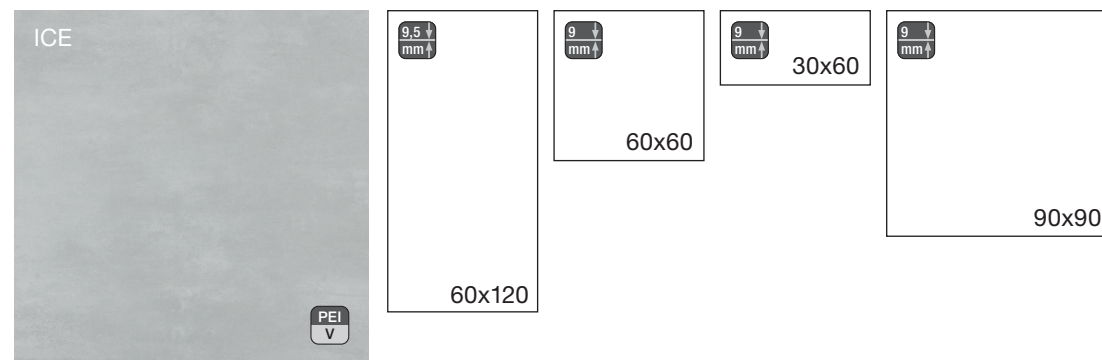

More!

GRES PORCELLANATO SMALTATO - GLAZED PORCELAIN STONEWARE -
GRÈS CÉRAME ÉMAILLÉ - GLASIERTES FEINSTEINZEUG

GRES PORCELLANATO SMALTATO - GLAZED PORCELAIN STONEWARE -
GRÈS CÉRAME ÉMAILLÉ - GLASIERTES FEINSTEINZEUG

Formato	Spessore	Ivory	Ice	Grey	Black/White	
60x120 RT	9,5 mm	PMRPR2C	PMRPR1C	PMRPR3C	PMRPR4C	-
90x90 RT	9 mm	PMRPRSS	PMRPRRS	PMRPRTS	PMRPRUS	-
60x60 RT	9 mm	PMRPRBC	PMRPRAC	PMRPRCC	PMRPRDC	-
30x60 RT	9 mm	PMRPRMC	PMRPRLC	PMRPRNC	PMRPRPC	-
30x30 Mosaico		PMRM02	PMRM01	PMRM03	PMRM04	-
Pezzi Speciali						
6,7x120 Battiscopa	9,5 mm	PMRBR2	PMRBR1	PMRBR3	PMRBR4	-
7x90 Battiscopa	9 mm	PMRBRS	PMRBRR	PMRBRT	PMRBRU	-
6,7x60 Battiscopa	9 mm	PMRBRB	PMRBRA	PMRBRC	PMRBRD	-

GRADINI DA FONDO - STEPS FROM PLAIN TILES - NEZ DE MARCHE OBTENU DE FOND - STUFEN AUS GRUNDFLIESEN

disponibile su richiesta

Consegna 20 giorni lavorativi dalla conferma ordine · Delivery 20 working days from order confirmation
Livraison 20 jours de travail à partir de la confirmation de la commande · Lieferung in 20 Werktagen ab Auftragsbestätigung

RIVESTIMENTI COORDINATI - COORDINATED WALL TILES - REVÊTEMENTS COORDONNÉS - KOORDINIERTE WANDFLIESEN

More! → P. 46

IMBALLI - PACKING - EMBALLAGES - VERPACKUNGSDATEN

ARTICOLI	PZ x BOX	MQ x BOX	KG x BOX	BOX x PAL	MQ x PAL	KG x PAL
60x120	2	1,44	29,03	36	51,84	1060
90x90	2	1,62	32,40	20	32,40	663
60x60	4	1,44	28,00	30	43,20	855
30x60	7	1,26	23,00	40	50,40	935
Mosaico 30x30	4	0,36	8,00	-	-	-
60x120 Inserto	2	1,44	30,00	-	-	-
Bacchetta 120	4	-	-	-	-	-
Battiscopa 120	8	-	16,00	-	-	-
Battiscopa 90	13	-	23,40	-	-	-
Battiscopa 60	16	-	16,00	-	-	-

MOSAICI - MOSAIC - MOSAÏQUE - MOSAIK