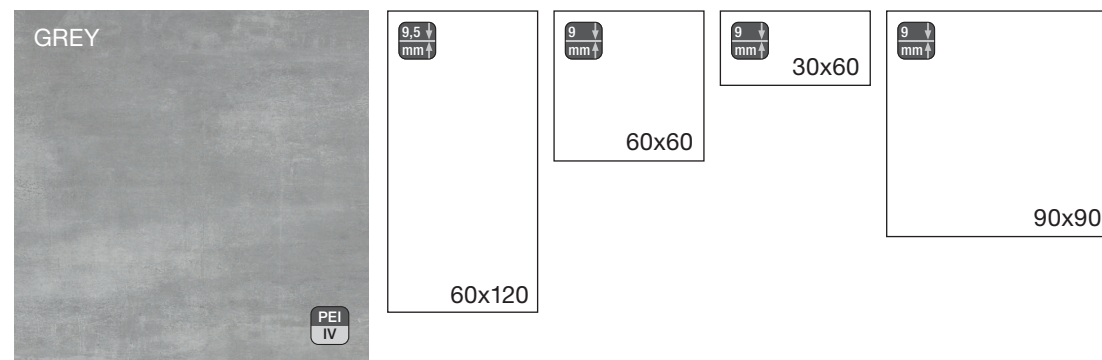

More!

GRES PORCELLANATO SMALTATO - GLAZED PORCELAIN STONEWARE -
GRÈS CÉRAME ÉMAILLÉ - GLASIERTES FEINSTEINZEUG

GRES PORCELLANATO SMALTATO - GLAZED PORCELAIN STONEWARE -
GRÈS CÉRAME ÉMAILLÉ - GLASIERTES FEINSTEINZEUG

Formato	Spessore	Ivory	Ice	Grey	Black/White	
60x120 RT	9,5 mm	PMRPR2C	PMRPR1C	PMRPR3C	PMRPR4C	-
90x90 RT	9 mm	PMRPRSS	PMRPRRS	PMRPRTS	PMRPRUS	-
60x60 RT	9 mm	PMRPRBC	PMRPRAC	PMRPRCC	PMRPRDC	-
30x60 RT	9 mm	PMRPRMC	PMRPRLC	PMRPRNC	PMRPRPC	-
30x30 Mosaico		PMRM02	PMRM01	PMRM03	PMRM04	-
Pezzi Speciali						
6,7x120 Battiscopa	9,5 mm	PMRBR2	PMRBR1	PMRBR3	PMRBR4	-
7x90 Battiscopa	9 mm	PMRBRS	PMRBRR	PMRBRT	PMRBRU	-
6,7x60 Battiscopa	9 mm	PMRBRB	PMRBRA	PMRBRC	PMRBRD	-

GRADINI DA FONDO - STEPS FROM PLAIN TILES - NEZ DE MARCHE OBTENU DE FOND - STUFEN AUS GRUNDFLIESEN

disponibile su richiesta

Consegna 20 giorni lavorativi dalla conferma ordine · Delivery 20 working days from order confirmation
Livraison 20 jours de travail à partir de la confirmation de la commande · Lieferung in 20 Werktagen ab Auftragsbestätigung

RIVESTIMENTI COORDINATI - COORDINATED WALL TILES - REVÊTEMENTS COORDONNÉS - KOORDINIERTE WANDFLIESEN

More! → P. 46

IMBALLI - PACKING - EMBALLAGES - VERPACKUNGSDATEN

ARTICOLI	PZ x BOX	MQ x BOX	KG x BOX	BOX x PAL	MQ x PAL	KG x PAL
60x120	2	1,44	29,03	36	51,84	1060
90x90	2	1,62	32,40	20	32,40	663
60x60	4	1,44	28,00	30	43,20	855
30x60	7	1,26	23,00	40	50,40	935
Mosaico 30x30	4	0,36	8,00	-	-	-
60x120 Inserto	2	1,44	30,00	-	-	-
Bacchetta 120	4	-	-	-	-	-
Battiscopa 120	8	-	16,00	-	-	-
Battiscopa 90	13	-	23,40	-	-	-
Battiscopa 60	16	-	16,00	-	-	-

MOSAICI - MOSAIC - MOSAÏQUE - MOSAIK