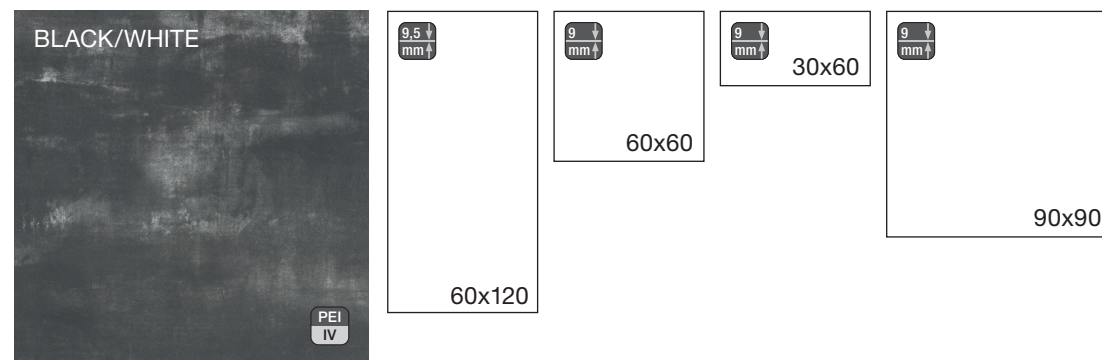

More!

GRES PORCELLANATO SMALTATO - GLAZED PORCELAIN STONEWARE -
GRÈS CÉRAME ÉMAILLÉ - GLASIERTES FEINSTEINZEUG

GRES PORCELLANATO SMALTATO - GLAZED PORCELAIN STONEWARE -
GRÈS CÉRAME ÉMAILLÉ - GLASIERTES FEINSTEINZEUG

Formato	Spessore	Ivory	Ice	Grey	Black/White	
60x120 RT	9,5 mm	PMRPR2C	PMRPR1C	PMRPR3C	PMRPR4C	-
90x90 RT	9 mm	PMRPRSS	PMRPRRS	PMRPRTS	PMRPRUS	-
60x60 RT	9 mm	PMRPRBC	PMRPRAC	PMRPRCC	PMRPRDC	-
30x60 RT	9 mm	PMRPRMC	PMRPRLC	PMRPRNC	PMRPRPC	-
30x30 Mosaico		PMRM02	PMRM01	PMRM03	PMRM04	-
Pezzi Speciali						
6,7x120 Battiscopa	9,5 mm	PMRBR2	PMRBR1	PMRBR3	PMRBR4	-
7x90 Battiscopa	9 mm	PMRBRS	PMRBRR	PMRBRT	PMRBRU	-
6,7x60 Battiscopa	9 mm	PMRBRB	PMRBRA	PMRBRC	PMRBRD	-

GRADINI DA FONDO - STEPS FROM PLAIN TILES - NEZ DE MARCHE OBTENU DE FOND - STUFEN AUS GRUNDFLIESEN

disponibile su richiesta

Consegna 20 giorni lavorativi dalla conferma ordine · Delivery 20 working days from order confirmation
Livraison 20 jours de travail à partir de la confirmation de la commande · Lieferung in 20 Werktagen ab Auftragsbestätigung

RIVESTIMENTI COORDINATI - COORDINATED WALL TILES - REVÊTEMENTS COORDONNÉS - KOORDINIERTE WANDFLIESEN

More! → P. 46

IMBALLI - PACKING - EMBALLAGES - VERPACKUNGSDATEN

ARTICOLI	PZ x BOX	MQ x BOX	KG x BOX	BOX x PAL	MQ x PAL	KG x PAL
60x120	2	1,44	29,03	36	51,84	1060
90x90	2	1,62	32,40	20	32,40	663
60x60	4	1,44	28,00	30	43,20	855
30x60	7	1,26	23,00	40	50,40	935
Mosaico 30x30	4	0,36	8,00	-	-	-
60x120 Inserto	2	1,44	30,00	-	-	-
Bacchetta 120	4	-	-	-	-	-
Battiscopa 120	8	-	16,00	-	-	-
Battiscopa 90	13	-	23,40	-	-	-
Battiscopa 60	16	-	16,00	-	-	-

MOSAICI - MOSAIC - MOSAÏQUE - MOSAIK