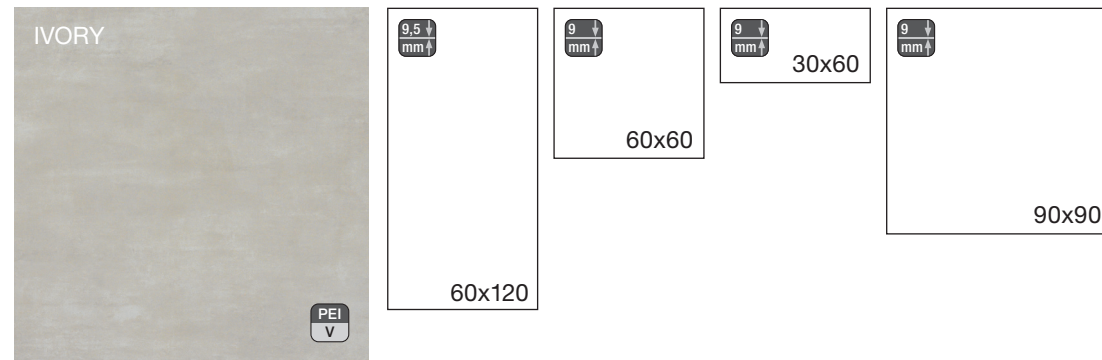

More!

GRES PORCELLANATO SMALTATO - GLAZED PORCELAIN STONEWARE -
GRÈS CÉRAME ÉMAILLÉ - GLASIERTES FEINSTEINZEUG

GRES PORCELLANATO SMALTATO - GLAZED PORCELAIN STONEWARE -
GRÈS CÉRAME ÉMAILLÉ - GLASIERTES FEINSTEINZEUG

Formato	Spessore	Ivory	Ice	Grey	Black/White	
60x120 RT	9,5 mm	PMRPR2C	PMRPR1C	PMRPR3C	PMRPR4C	-
90x90 RT	9 mm	PMRPRSS	PMRPRRS	PMRPRTS	PMRPRUS	-
60x60 RT	9 mm	PMRPRBC	PMRPRAC	PMRPRCC	PMRPRDC	-
30x60 RT	9 mm	PMRPRMC	PMRPRLC	PMRPRNC	PMRPRPC	-
30x30 Mosaico		PMRM02	PMRM01	PMRM03	PMRM04	-
Pezzi Speciali						
6,7x120 Battiscopa	9,5 mm	PMRBR2	PMRBR1	PMRBR3	PMRBR4	-
7x90 Battiscopa	9 mm	PMRBRS	PMRBRR	PMRBRT	PMRBRU	-
6,7x60 Battiscopa	9 mm	PMRBRB	PMRBRA	PMRBRC	PMRBRD	-

GRADINI DA FONDO - STEPS FROM PLAIN TILES - NEZ DE MARCHE OBTENU DE FOND - STUFEN AUS GRUNDFLIESEN

disponibile su richiesta

Consegna 20 giorni lavorativi dalla conferma ordine · Delivery 20 working days from order confirmation
Livraison 20 jours de travail à partir de la confirmation de la commande · Lieferung in 20 Werktagen ab Auftragsbestätigung

RIVESTIMENTI COORDINATI - COORDINATED WALL TILES - REVÊTEMENTS COORDONNÉS - KOORDINIERTE WANDFLIESEN

More! → P. 46

IMBALLI - PACKING - EMBALLAGES - VERPACKUNGSDATEN

ARTICOLI	PZ x BOX	MQ x BOX	KG x BOX	BOX x PAL	MQ x PAL	KG x PAL
60x120	2	1,44	29,03	36	51,84	1060
90x90	2	1,62	32,40	20	32,40	663
60x60	4	1,44	28,00	30	43,20	855
30x60	7	1,26	23,00	40	50,40	935
Mosaico 30x30	4	0,36	8,00	-	-	-
60x120 Inserto	2	1,44	30,00	-	-	-
Bacchetta 120	4	-	-	-	-	-
Battiscopa 120	8	-	16,00	-	-	-
Battiscopa 90	13	-	23,40	-	-	-
Battiscopa 60	16	-	16,00	-	-	-

MOSAICI - MOSAIC - MOSAÏQUE - MOSAIK