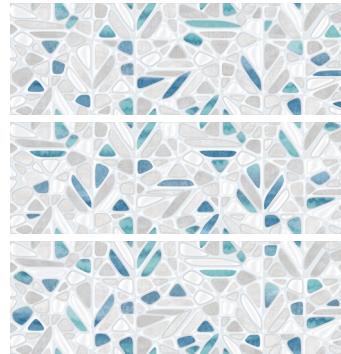

# More!

**PAUL**  
ceramiche

FONDI - PLAIN TILES - FONDS - GRUNDFLIESEN

PMRR01 25x75  
More! Ice

PMRR02 25x75  
More! Grey

PMRR03 25x75  
More! Ivory

PMRR04 25x75  
More! Sand

PMRR11 25x75  
Morefancy! Ice A+B+C