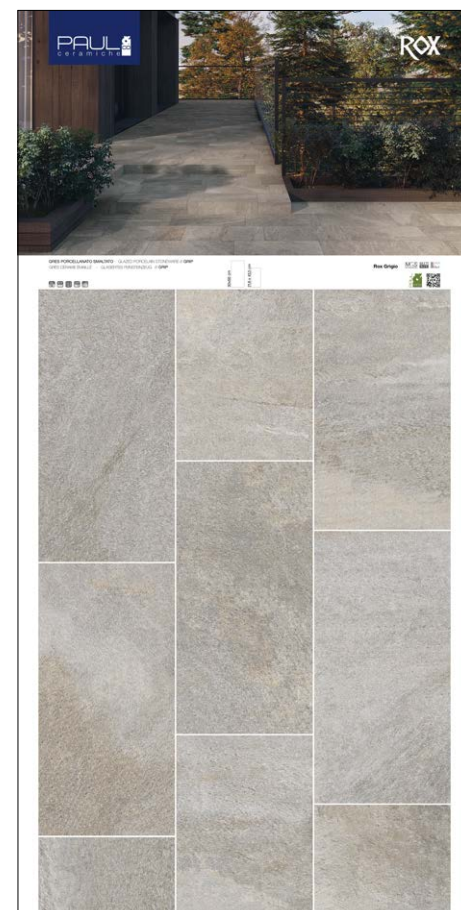

ROX

display

PAUL
ceramiche

ROX

sinottici

PAUL
ceramiche

P06309
Display Rox
Multiformato

4 pannelli
L 66 cm
H 110 cm

kit
L 66 cm
H 120 cm
P 50 cm
Peso 100 Kg

P09PX1
Rox Sabbia 30x60
€ 70

P09PX2
Rox Fumo 30x60
€ 70

P09PX3
Rox Grigio 30x60
€ 70

P09PX4
Rox Luserna 30x60
€ 70

P09PX5
Rox Riassuntivo
€ 60