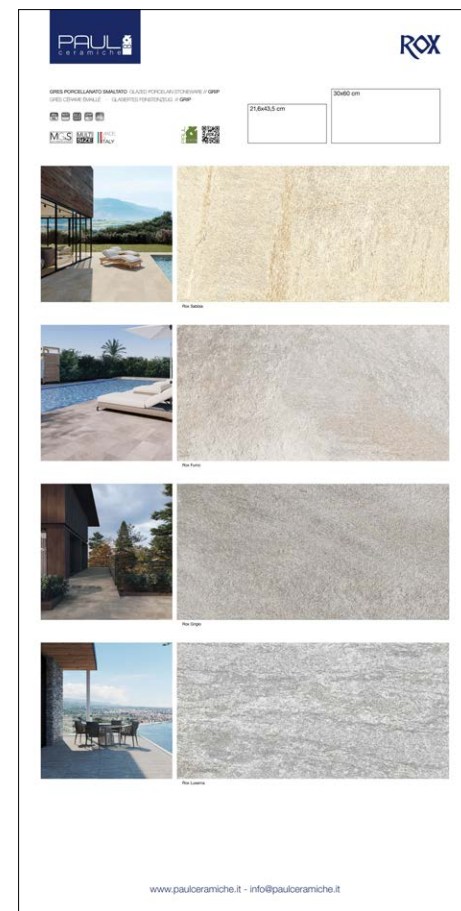

ROX

display

PAUL
ceramiche

ROX

sinottici

PAUL
ceramiche

P06309
Display Rox
Multiformato

4 pannelli
L 66 cm
H 110 cm

kit
L 66 cm
H 120 cm
P 50 cm
Peso 100 Kg

P09PX1
Rox Sabbia 30x60
€ 70

P09PX2
Rox Fumo 30x60
€ 70

P09PX3
Rox Grigio 30x60
€ 70

P09PX4
Rox Luserna 30x60
€ 70

P09PX5
Rox Riassuntivo
€ 60