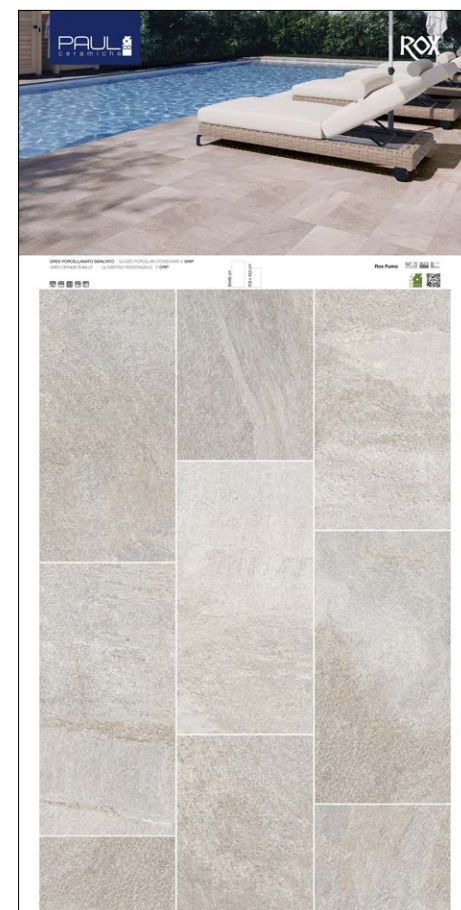

ROX

display

PAUL
ceramiche

ROX

sinottici

PAUL
ceramiche

P06309
Display Rox
Multiformato

4 pannelli
L 66 cm
H 110 cm

kit
L 66 cm
H 120 cm
P 50 cm
Peso 100 Kg

P09PX1
Rox Sabbia 30x60
€ 70

P09PX2
Rox Fumo 30x60
€ 70

P09PX3
Rox Grigio 30x60
€ 70

P09PX4
Rox Luserna 30x60
€ 70

P09PX5
Rox Riassuntivo
€ 60