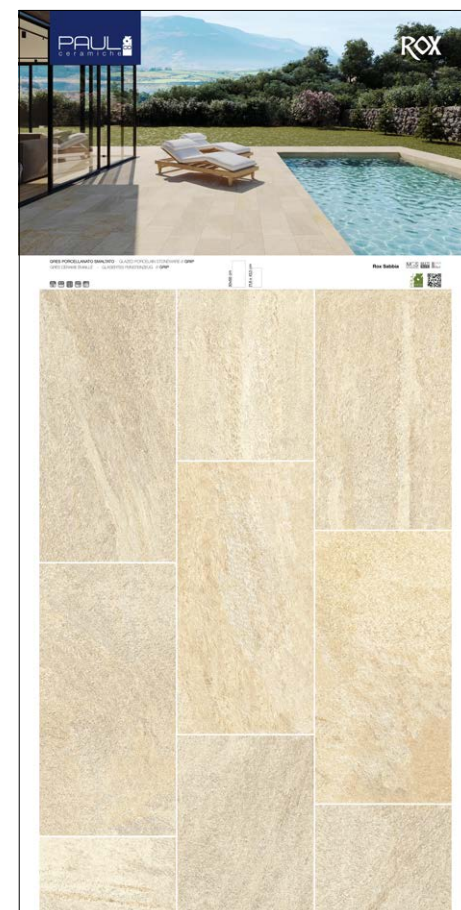

ROX

display

PAUL
ceramiche

ROX

sinottici

PAUL
ceramiche

P06309
Display Rox
Multiformato

4 pannelli
L 66 cm
H 110 cm

kit
L 66 cm
H 120 cm
P 50 cm
Peso 100 Kg

P09PX1
Rox Sabbia 30x60
€ 70

P09PX2
Rox Fumo 30x60
€ 70

P09PX3
Rox Grigio 30x60
€ 70

P09PX4
Rox Luserna 30x60
€ 70

P09PX5
Rox Riassuntivo
€ 60