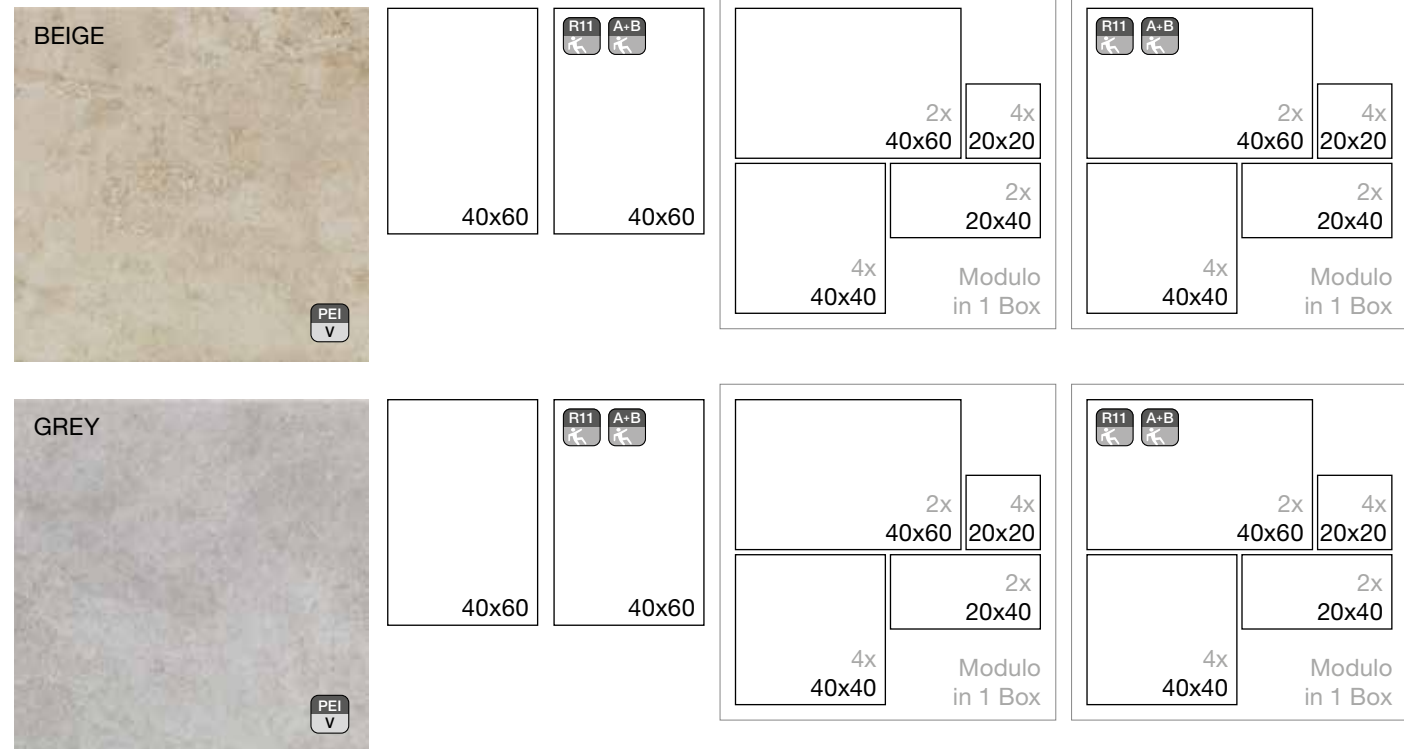

GRES PORCELLANATO SMALTATO - GLAZED PORCELAIN STONEWARE -
GRÈS CÉRAME ÉMAILLÉ - GLASIERTES FEINSTEINZEUG

Formato	Spessore	Beige	Grey			
40x60	9 mm	POCP01	POCP02	-	-	-
40x60 R11	9 mm	POCP11	POCP12	-	-	-
MODULO	9 mm	POCPM1	POCPM2	-	-	-
MODULO R11	9 mm	POCPMA	POCPMB	-	-	-
Pezzi Speciali						
6,7x60 Battiscopa	9 mm	POCB01	POCB02	-	-	-
15x30x4 Elle		POCE11	POCE12	-	-	-

GRADINI DA FONDO - STEPS FROM PLAIN TILES - NEZ DE MARCHE OBTENU DE FOND - STUFEN AUS GRUNDFLIESEN
disponibile su richiesta

Consegna 20 giorni lavorativi dalla conferma ordine - Delivery 20 working days from order confirmation
Livraison 20 jours de travail à partir de la confirmation de la commande - Lieferung in 20 Werktagen ab Auftragsbestätigung

GRADINO MONOLITICO - MONOLITHIC STEP - NEZ DE MARCHE MONOLITHIQUE - MONOLITHISCHE STUFE

Elemento Elle 15x30x4

IMBALLI - PACKING - EMBALLAGES - VERPACKUNGSDATEN

ARTICOLI	PZ x BOX	MQ x BOX	KG x BOX	BOX x PAL	MQ x PAL	KG x PAL
40x60	5	1,20	22,00	48	57,60	1071
Modulo	12	1,44	26,68	44	63,36	1189
Battiscopa	16	-	16,00	-	-	-
Elemento Elle 15x30x4	4	-	5,00	-	-	-

MODULO POSA 1

MODULO POSA 3